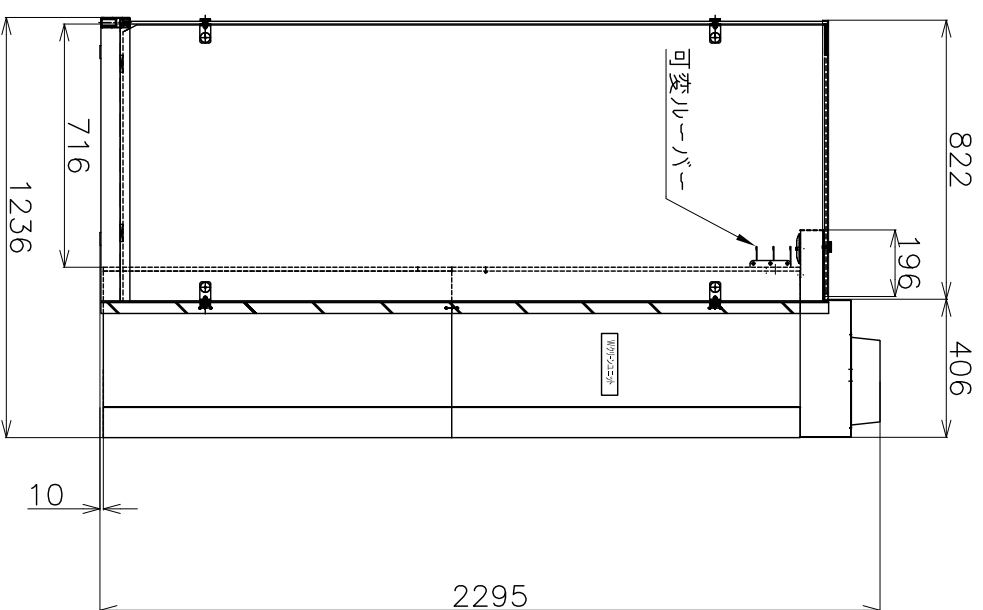

SmokingRoom 下辺平面図

SmokingRoom 正面図

SmokingRoom 側面図

C-Wタイプ

Cタイプ(2人用)

Wタイプユニット

ブース150kg

クリーニングユニット210kg

総重量360kg

ブース内床面積 1m<sup>2</sup>

USER	REVDATE	FNAME
△		
△		
△		
△		

NO.	REVISED DRAWING	DATE	REVISION	REVISION
1	2018.07.01	1:1		
2	2018.07.01	1:1		
3	2018.07.01	1:1		
4	2018.07.01	1:1		
5	2018.07.01	1:1		
6	2018.07.01	1:1		
7	2018.07.01	1:1		
8	2018.07.01	1:1		
9	2018.07.01	1:1		
10	2018.07.01	1:1		
11	2018.07.01	1:1		