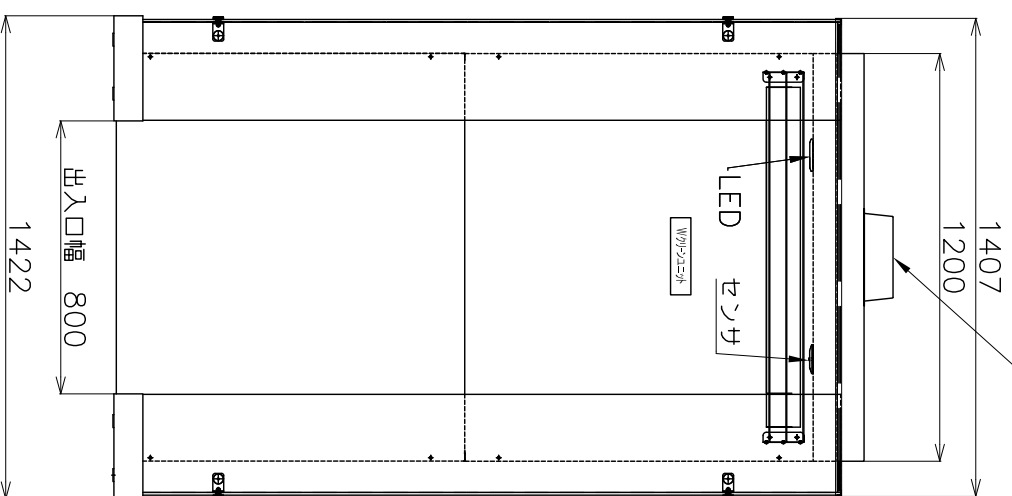

SmokingRoom 下辺平面図

SmokingRoom 正面図

SmokingRoom 側面図

C-Wタイプ

Cタイプ(2人用)

Wタイプユニット

ブース150kg

クリーニングユニット210kg

総重量360kg

ブース内床面積 1m<sup>2</sup>

USER	REVDATE	FNAME
△		
△		
△		
△		

NO.	REVISED DRAWING	DATE	REVISION	REVISION
1	2018.07.01	1:1		
2	2018.07.01	1:1		
3	2018.07.01	1:1		
4	2018.07.01	1:1		
5	2018.07.01	1:1		
6	2018.07.01	1:1		
7	2018.07.01	1:1		
8	2018.07.01	1:1		
9	2018.07.01	1:1		
10	2018.07.01	1:1		
11	2018.07.01	1:1		